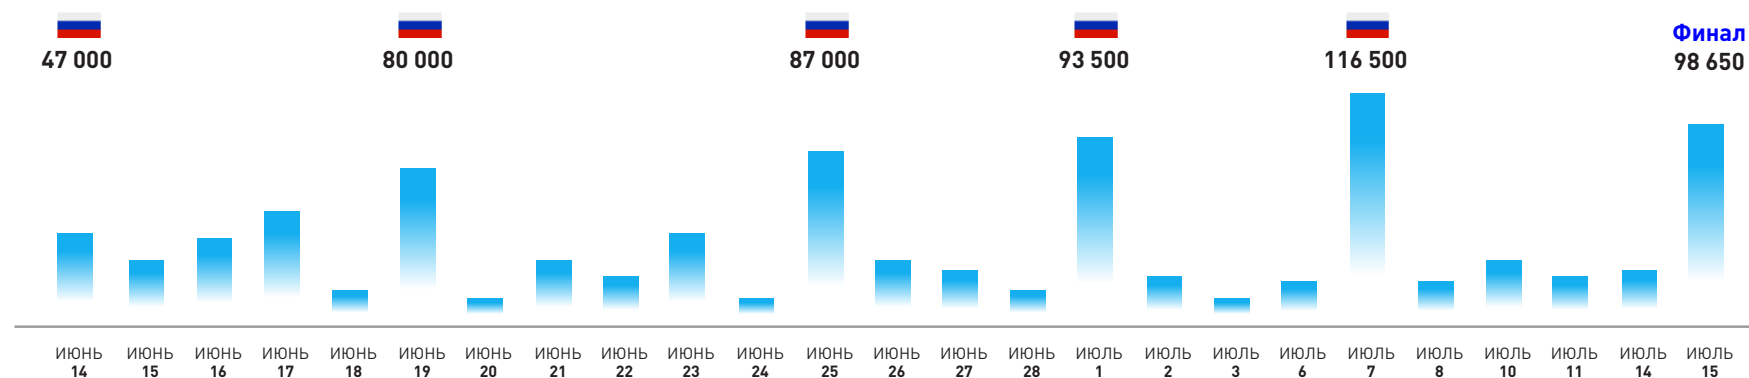

Аналитика FIFA-2018

Пики одновременного нахождения посетителей на фан-фесте были во время игр национальной сборной

Аналитика FIFA-2018

1,89 млн.

человек посетило фан-зону на Воробьёвых горах за 25 дней работы площадки

271 тыс. за день

посетителей суммарно было на 2 площадках болельщиков на Воробьёвых горах и «Спартаке» в день матча сборных России и Хорватии 7 июля

Пики одновременного нахождения посетителей на фан-фесте были во время игр национальной сборной

Аналитика FIFA-2018

99,4%

точность подсчёта
посетителей финального
матча

1,89 млн.

человек посетило фан-зону
на Воробьёвых горах за
25 дней работы площадки

271 тыс. за день

посетителей суммарно было на 2 площадках
болельщиков на Воробьёвых горах и «Спартаке»
в день матча сборных России и Хорватии 7 июля