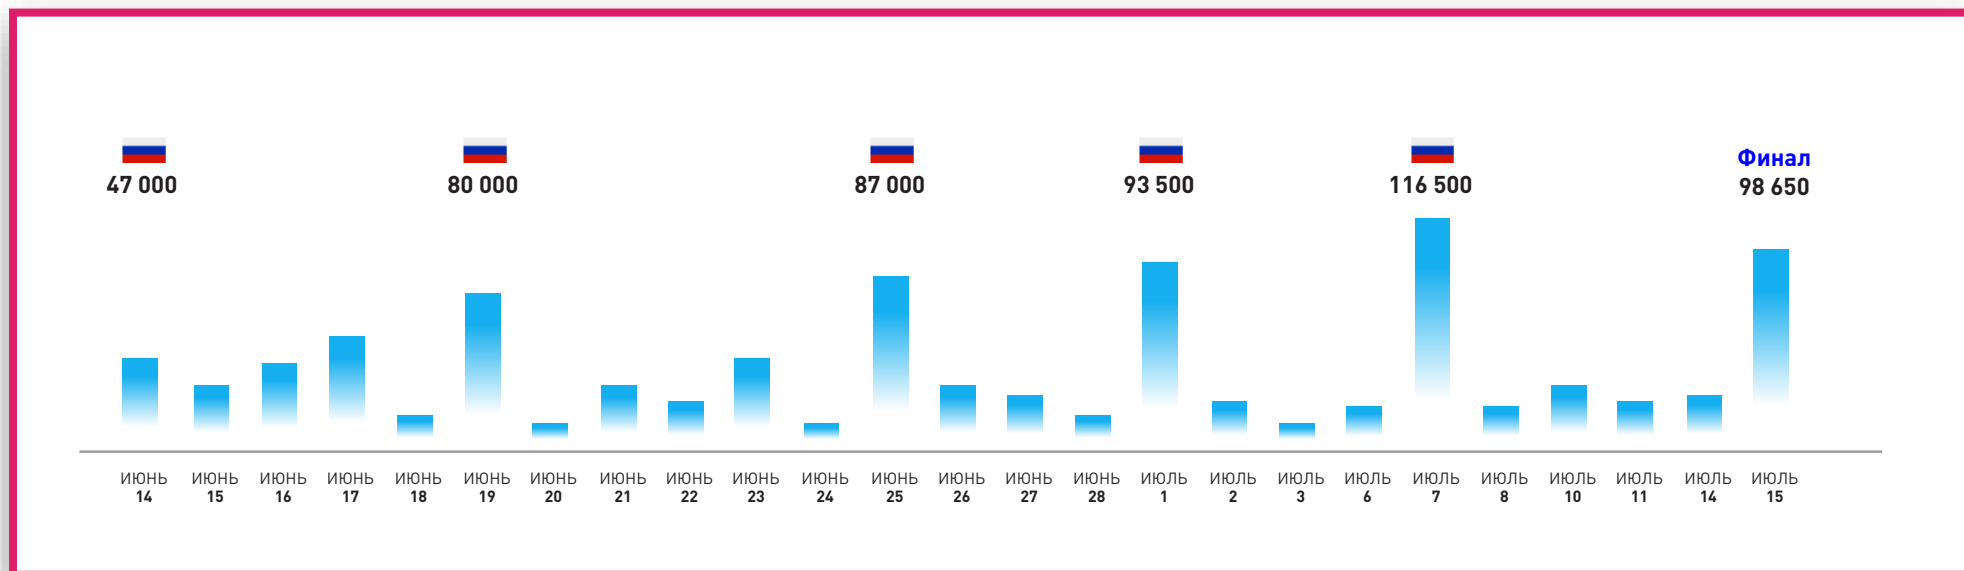

Аналитика FIFA-2018

Пики одновременного нахождения посетителей на фан-фесте были во время игр национальной сборной

Аналитика FIFA-2018

1,89 млн.

человек посетило фан-зону на Воробьёвых горах за 25 дней работы площадки

271 тыс. за день

посетителей суммарно было на 2 площадках болельщиков на Воробьёвых горах и «Спартаке» в день матча сборных России и Хорватии 7 июля

Пики одновременного нахождения посетителей на фан-фесте были во время игр национальной сборной