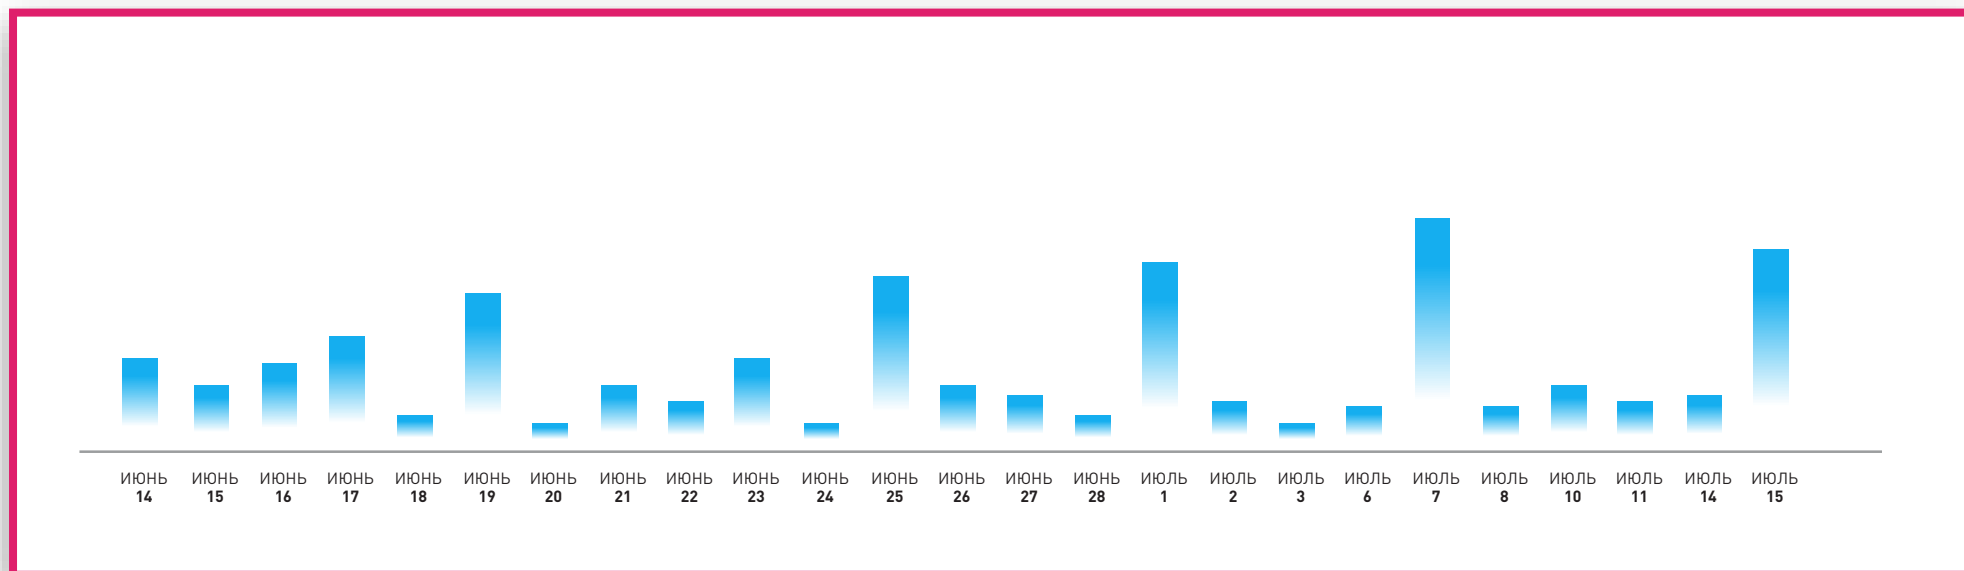

Модная инфографика украсит любую презентацию!