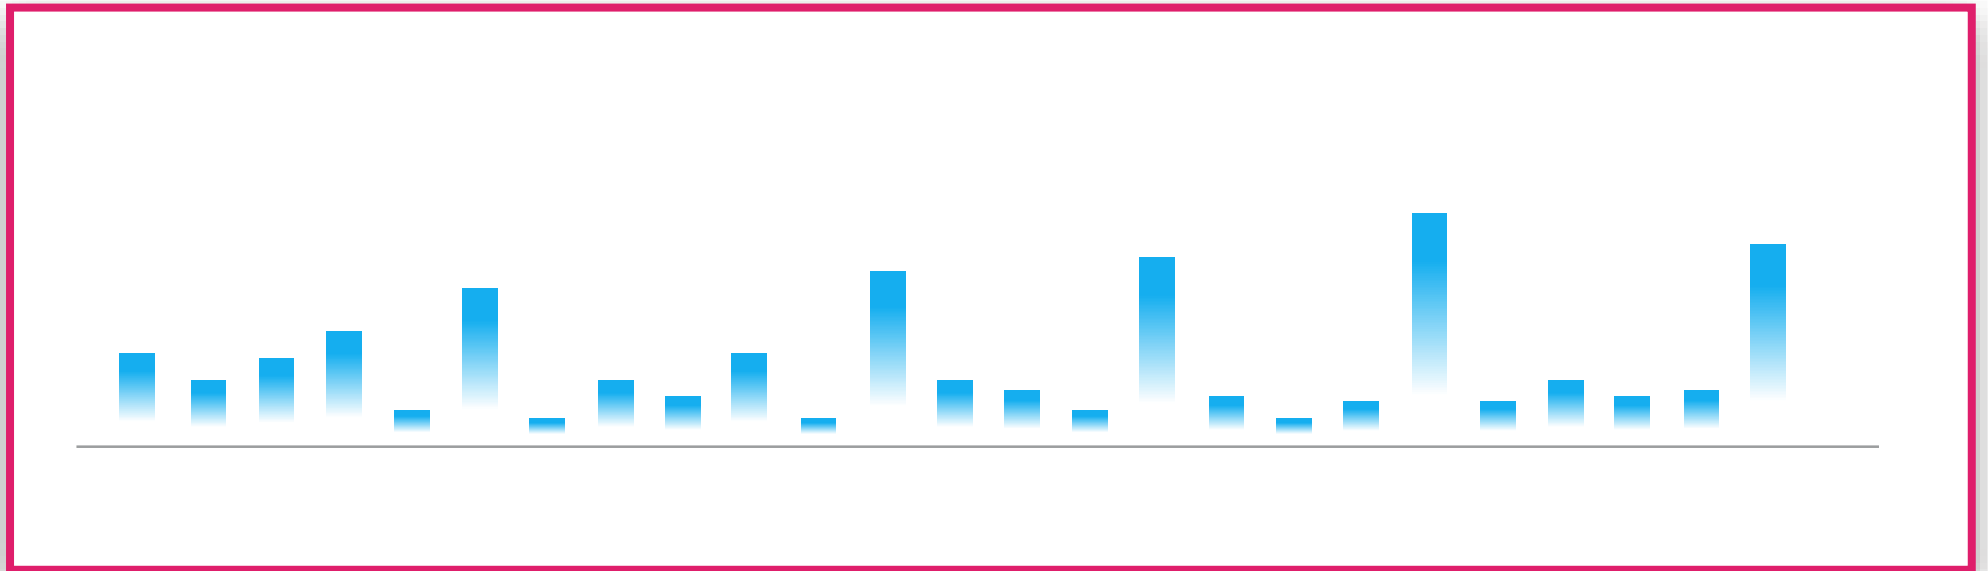

Модная инфографика украсит любую презентацию!