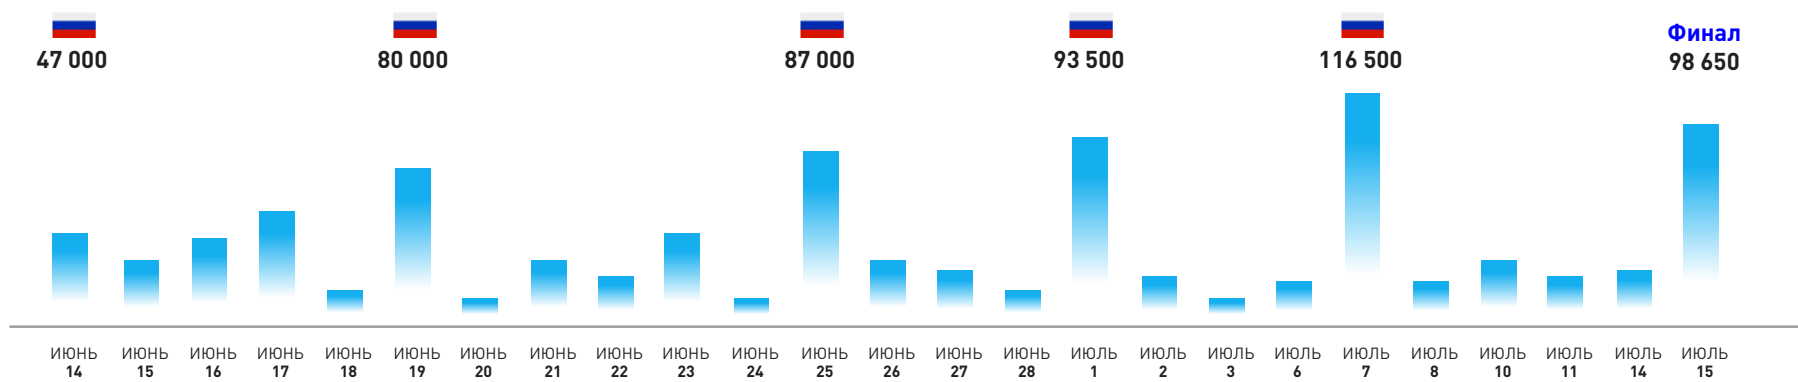

Аналитика FIFA-2018

Пики одновременного нахождения посетителей на фан-фесте были во время игр национальной сборной

Аналитика FIFA-2018

1,89 млн.

человек посетило фан-зону на Воробьёвых горах за 25 дней работы площадки

271 тыс. за день

посетителей суммарно было на 2 площадках болельщиков на Воробьёвых горах и «Спартаке» в день матча сборных России и Хорватии 7 июля

Пики одновременного нахождения посетителей на фан-фесте были во время игр национальной сборной