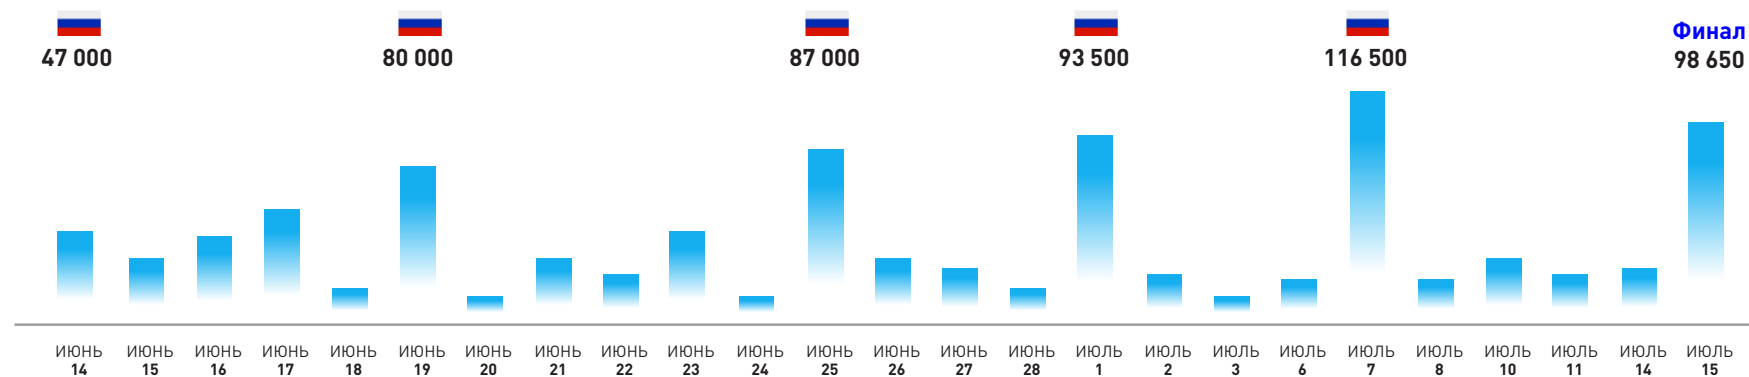

Аналитика FIFA-2018

99,4%

точность подсчёта
посетителей финального
матча

1,89 млн.

человек посетило фан-зону
на Воробьёвых горах за
25 дней работы площадки

271 тыс. за день

посетителей суммарно было на 2 площадках
болельщиков на Воробьёвых горах и «Спартаке»
в день матча сборных России и Хорватии 7 июля

Пики одновременного нахождения посетителей на фан-фесте были во время игр национальной сборной

Футбол — не только мужской спорт!

Подсчет, определение пола
и возраста посетителей

40%

составила женская аудитория
Фан-феста на 1/4 финала
между Россией и Хорватией